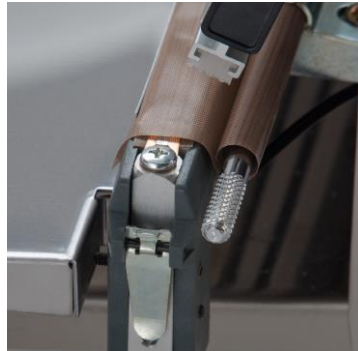

# IMPULS-FOLIENSCHWEIßGERÄT IS 300

Das kleine, universal einsetzbare Folienschweißgeräte ist einfach zu bedienen und kann bei Bedarf, schnell durch das mitgelieferte Heizband, von 2,4 mm auf 5,0 mm Schweißbreite umgerüstet werden. Die Anpress-Mechanik erlaubt das Verschweißen von Folienbeuteln bei gleichzeitigem Fixieren des Beutels mit den Händen.

Bestell-Nr.:	10902	
Ausführung:	Edelstahl	
Stromanschluß	115 V - 240 V	
max. Schweißlänge	300 mm	
Schweißnahtbreite	2,4 mm	5,0 mm
max. Folienstärke	2 x 0,200 µ	
Schweißzeit stufenlos regelbar	0,3 - 2,0 sek.	
Leistung	320 W	700 W
Gewicht	8 kg	
Abmessungen	380 x 320 x 130 mm	