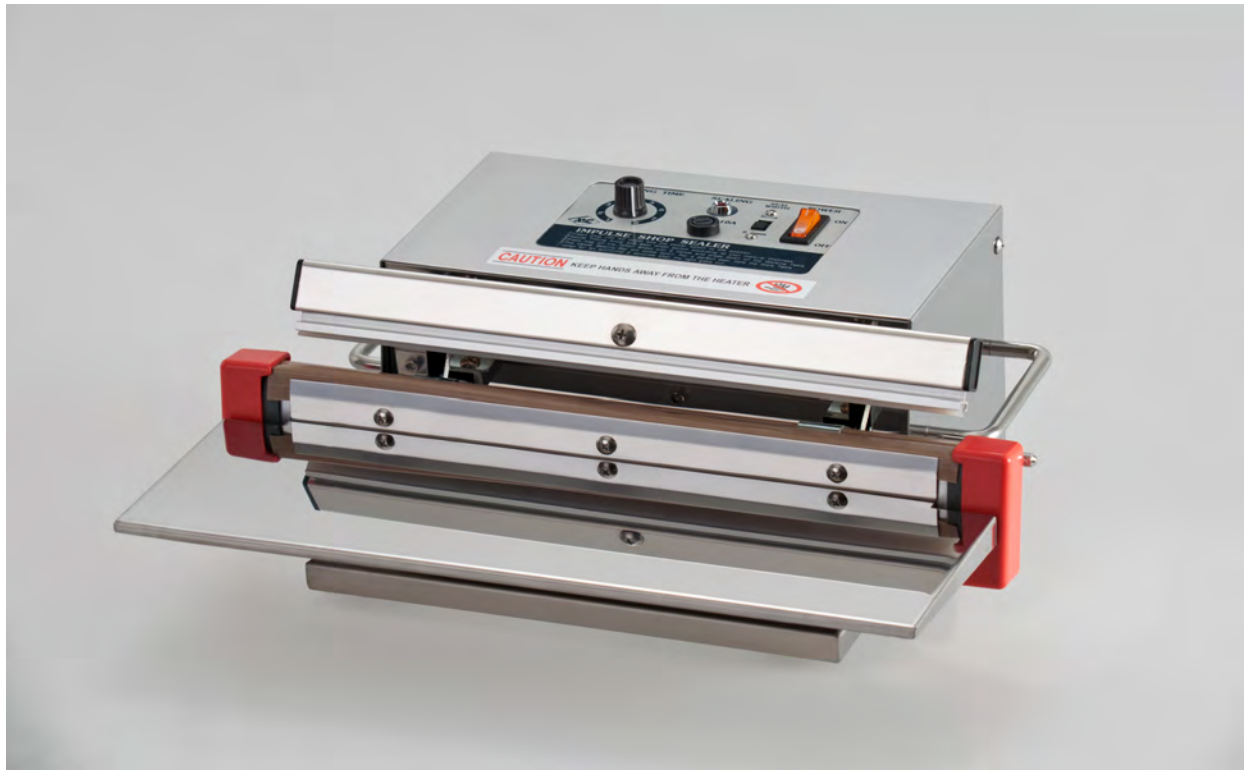

# IMPULS-FOLIENSCHWEIßGERÄT IS 300

Beschreibung:	Das kleine, universal einsetzbare Folienschweißgeräte ist einfach zu bedienen und kann bei Bedarf, schnell durch das mitgelieferte Heizband, von 2,4 mm auf 5,0 mm Schweißbreite umgerüstet werden. Die Anpress-Mechanik erlaubt das Verschweißen von Folienbeuteln bei gleichzeitigem Fixieren des Beutels mit den Händen.	
Bestell-Nr.:	10902	
Ausführung:	Edelstahl	
Stromanschluß	115 V - 240 V	
max. Schweißlänge	300 mm	
Schweißnahtbreite	2,4 mm	5,0 mm
max. Folienstärke	2 x 0,200 µ	
Schweißzeit stufenlos regelbar	0,3 - 2,0 sek.	
Leistung	320 W	700 W
Gewicht	8 kg	
Abmessungen	380 x 320 x 130 mm	